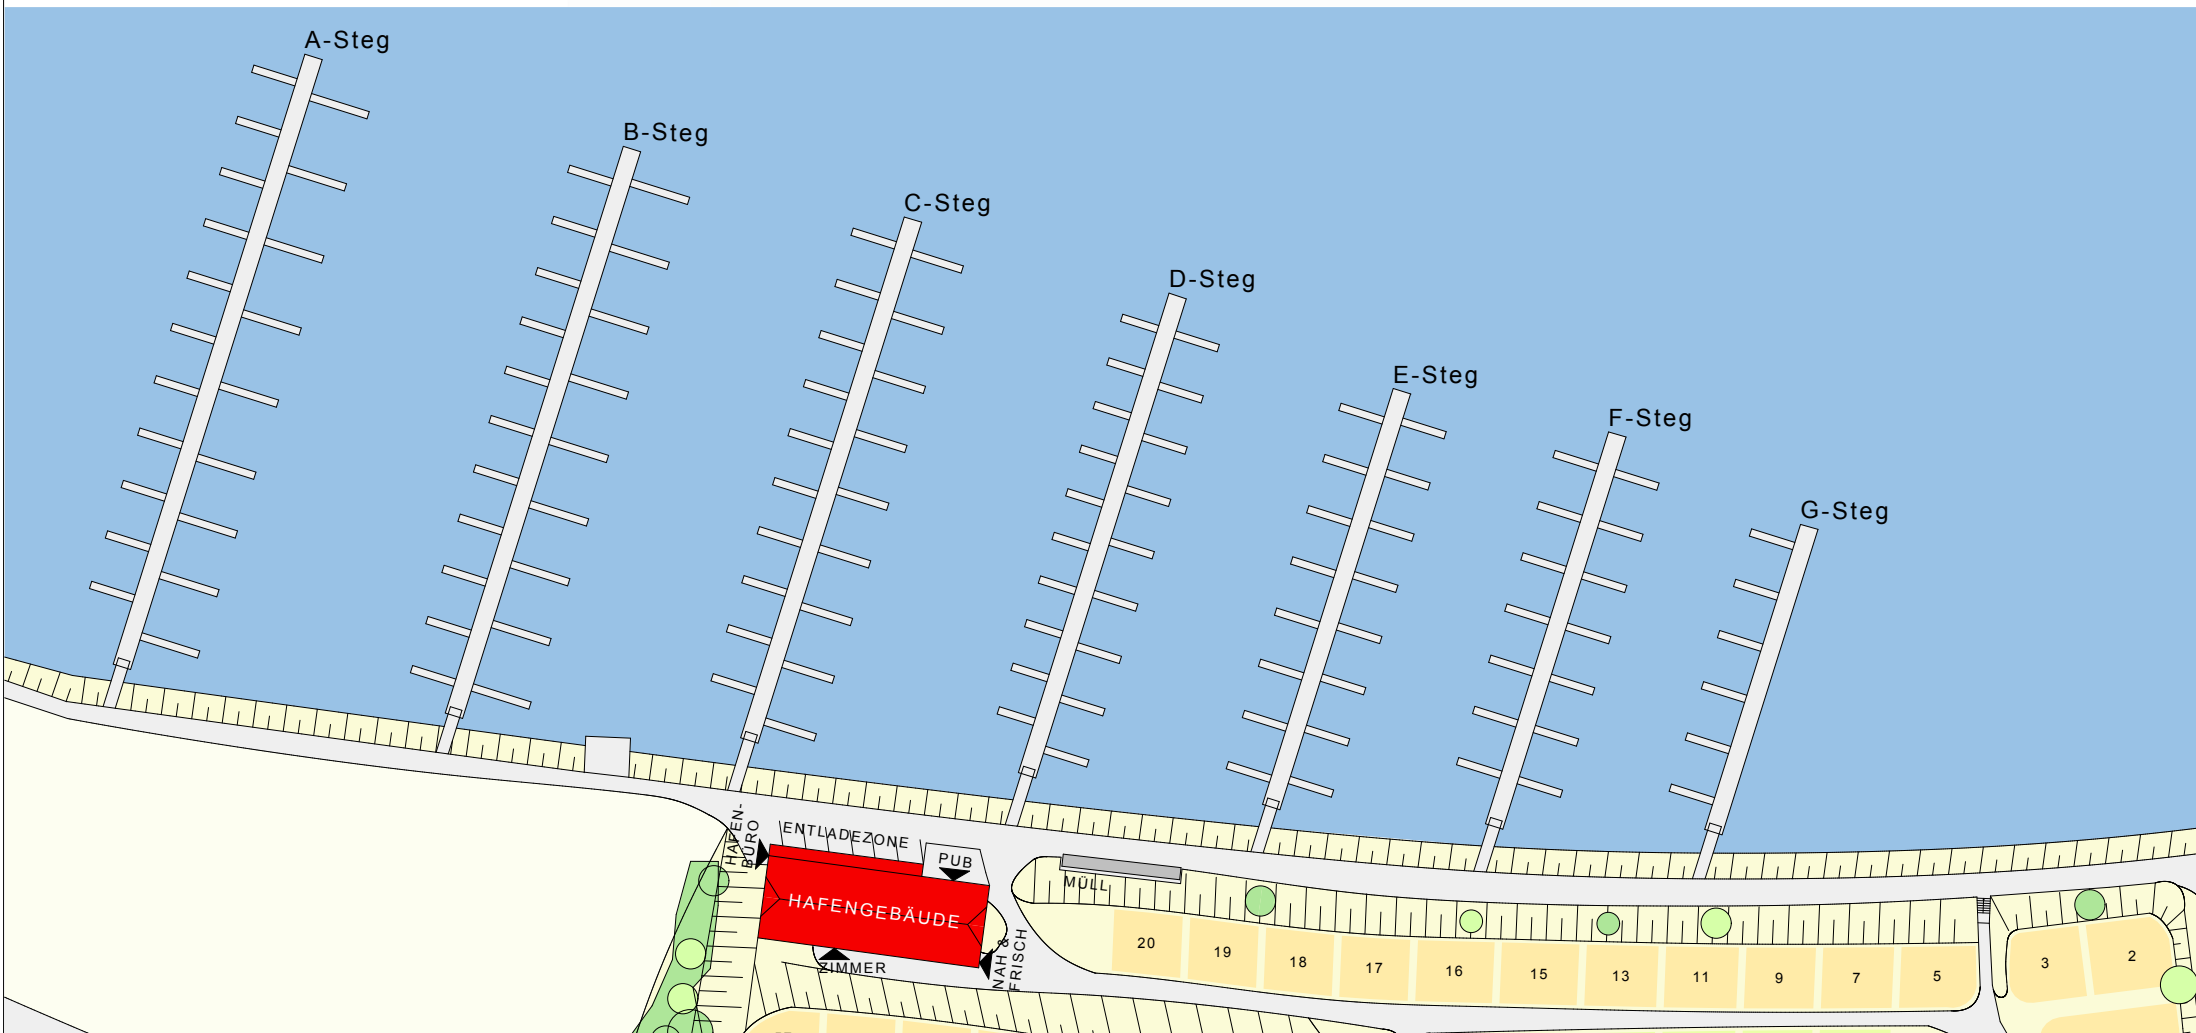

YACHTHAFEN
TERRASSEN-CAMPING

RESTAURANT
FREMDENZIMMER

FREIZEITANLAGE SCHLÖGEN

HAFENPLAN

A - 4083 HAIBACH / DONAU
MITTERBERG 3

REZEPTION: +43 (0) 7279 / 8241
YACHTHAFEN: +43 (0) 7279 / 8722
FAX: +43 (0) 7279 / 824122